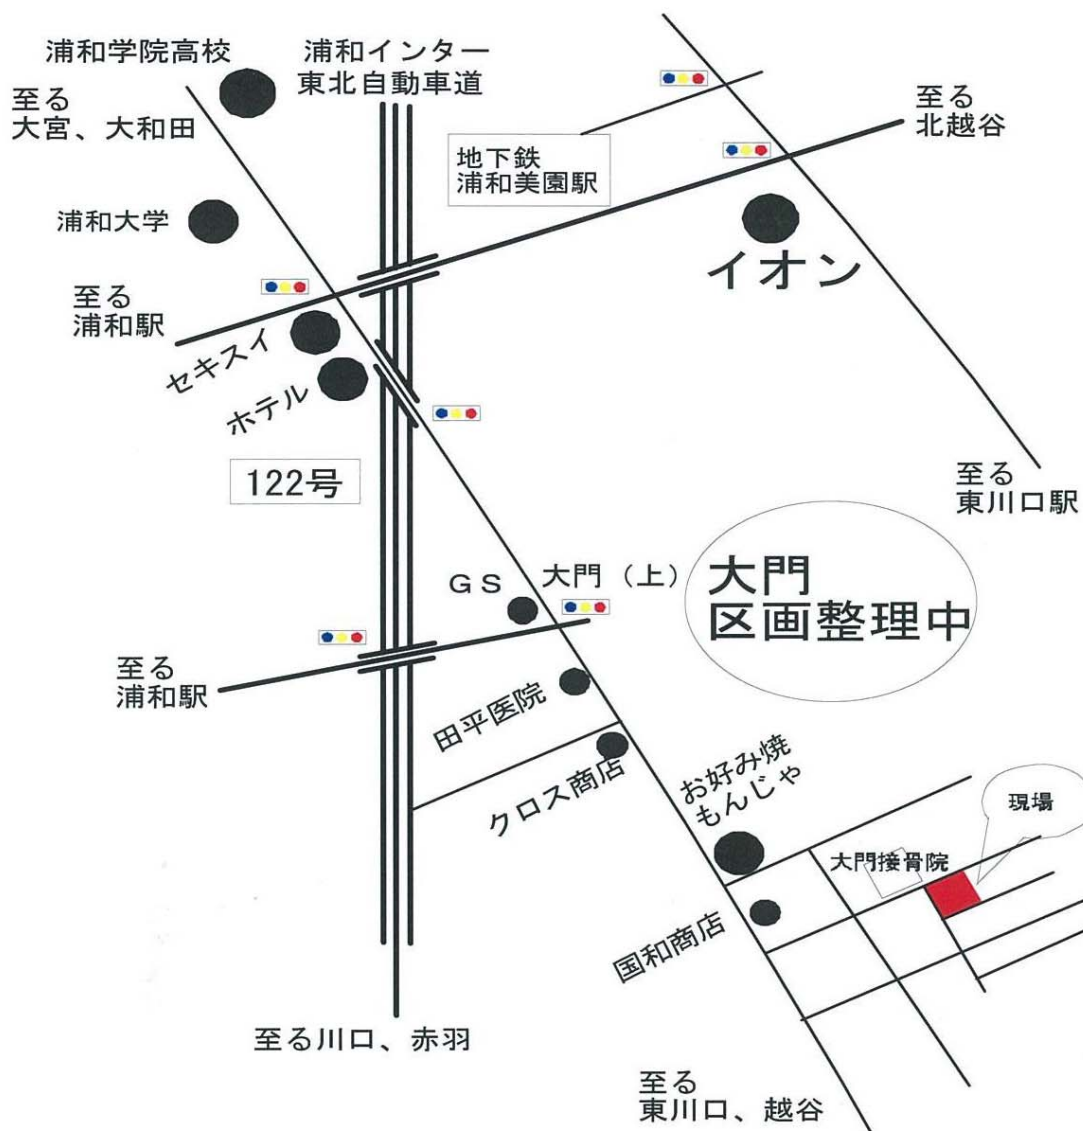

『敷地の木でつくる家』 森の中の見学会

- 敷地で育った木を、大黒柱・70-リング・カウンターなどに加工して使います。加工を終えた実物がご覧になれます。森の中のご見学も可能です。
- 工事中の現場の様子（構造・断熱・SSシーラー）が、今なら見られます！
- 建主さんのご厚意で、陶芸の「工房」を見学させていただけます。玄関に貼るタイルを、ご家族が手作りで製作中です！

日時 8/25（土）午前10：00～午後4：00

場所 さいたま市緑区大門（裏面の地図をご覧ください。）

カシ・ケヤキの他に、今では希少となったケンポナシという樹も採れました。

家づくりのご相談もお気軽に。女性設計士がお待ちしています。「地域型住宅ブランド化事業」（補助金120万）の採択も決定！ご興味のある方は、ぜひお問合せ下さい。

工房

駐車場
(空地)

お車でお越しの方は、こちらへ駐車して下さい。

敷地

7/14に上棟しました。大工工事が進行中です。

森

ご参加 お子さま連れのご参加、大歓迎です！

* 室内の涼しい所に、お子さまの遊び場をご用意しています。

お申込み：TEL、FAXまたはE-mailにて、お願いいたします。

（当日のご連絡先→TEL：048-833-3151）

案内図：さいたま市緑区大門

お申し込みはこちらまで…

さかきじゅうけん
株式会社 **神住建** さいたま市浦和区上木崎 6-13-1 TEL : 048-833-3151
ホームページ : <http://www.sakaki-j.co.jp> FAX : 048-833-3152
メールアドレス : info@sakaki-j.co.jp